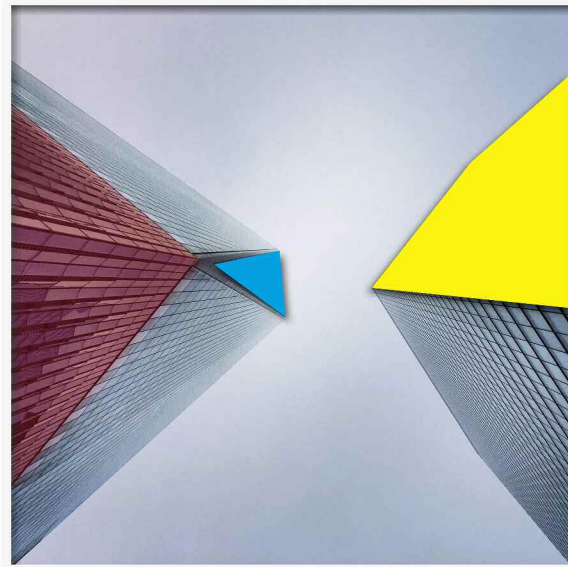

STEFAN SIGEL

NY#06

ONE WORLD TRADE CENTER / NEW YORK
2014 / 2015

FORMAT: 120X120CM
SERIE: 01/04

papier photo Rag Hahnemühle
encres Ultrachrome K3
translucents cal Oracal

*ces "trips" ont été figés lors de mes nombreux voyages,
uniquement à l'aide de mon iPhone et de l'application Instagram,
ils sont ensuite retravaillés et adaptés en grand format...*

instatri#01