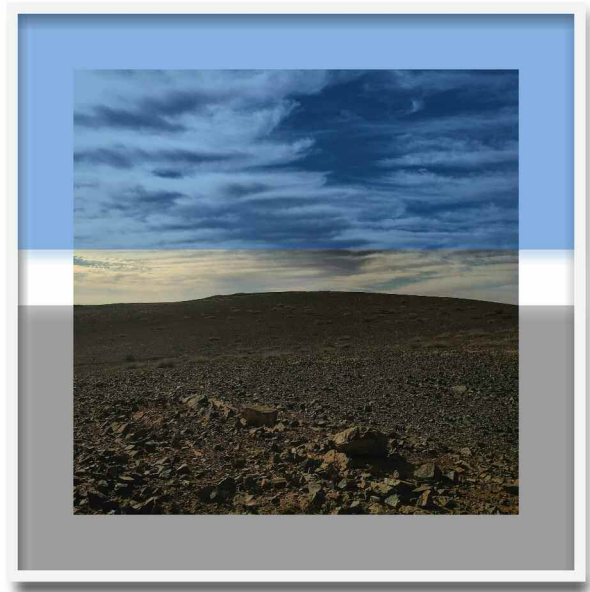

STEFAN SIGEL

MA#01

WEEDANE / MARRAKECH
2016

FORMAT: 120X120CM
SERIE: 01/04

papier photo Rag Hahnemühle
encres Ultrachrome K3
translucent cal Oracal

*ces "instants" ont été figés lors de mes voyages, au fil du temps,
uniquement à l'aide de mon iPhone et de l'application Instagram,
ils sont ensuite retravaillés et adaptés en grand format...*

instatri#02