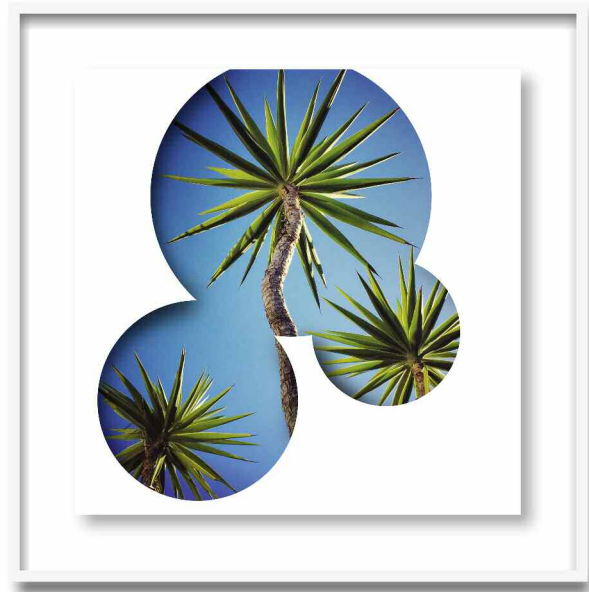

STEFAN SIGEL

MY#02

SEMELI / MYKONOS
2015 / 2016

FORMAT: 120X120CM
SERIE: 01/04

papier photo Rag Hahnemühle
encres Ultrachrome K3
translucents cal Oracal

*ces "instants" ont été figés lors de mes voyages, au fil du temps,
uniquement à l'aide de mon iPhone et de l'application Instagram,
ils sont ensuite retravaillés et adaptés en grand format...*

instatri#02